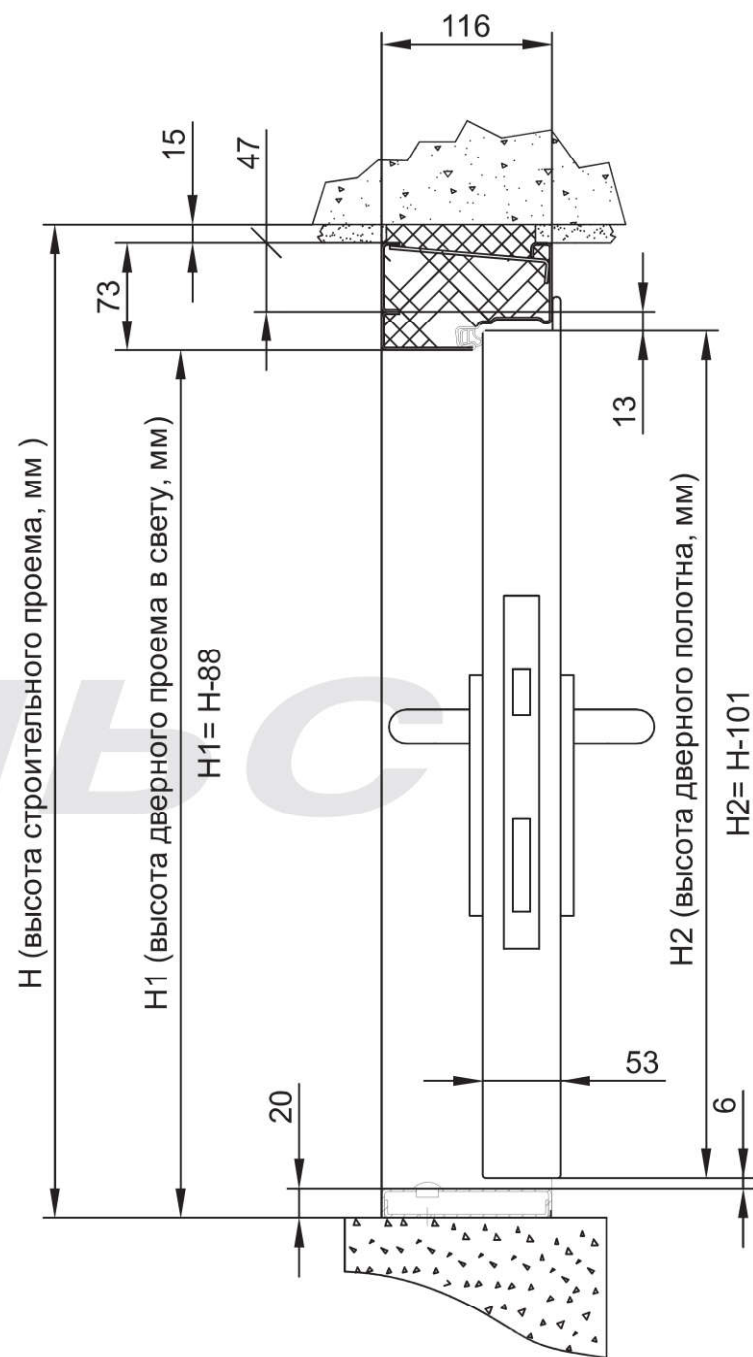

Схема 1

Дверь ДПМ-Пульс-02/30К (EI 30) коробка угловая

Габаритные размеры двери: высота от 1500 мм до 2500 мм, ширина от 1200 мм до 2100 мм.

Схема 2

Дверь ДПМ-Пульс-02/30К (ЕІ 30) коробка торцевая

Габаритные размеры двери: высота от 1500 мм до 2500 мм, ширина от 1200 мм до 2100 мм.

Схема 3

Дверь ДПМ-Пульс-02/30К (ЕІ 30) коробка охватывающая

*Толщина стены - min 120мм, max 300мм.

Габаритные размеры двери: высота от 1500 мм до 2500 мм, ширина от 1200 мм до 2100 мм.