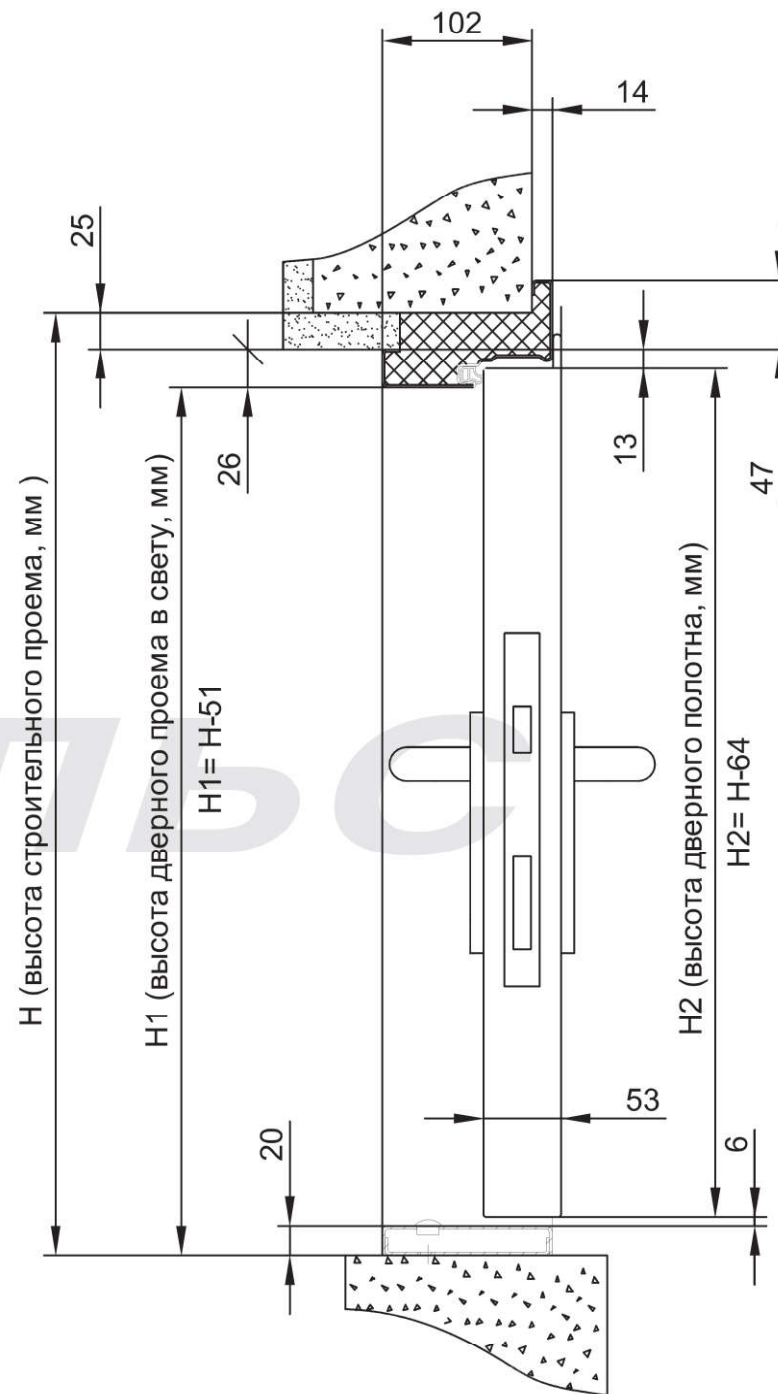

Схема 1

Дверь ДПМ-Пульс-02/30К (EI 30) коробка угловая

Габаритные размеры двери: высота от 1500 мм до 2500 мм, ширина от 1200 мм до 2100 мм.

Схема 2

Дверь ДПМ-Пульс-02/30К (ЕІ 30) коробка торцевая

Габаритные размеры двери: высота от 1500 мм до 2500 мм, ширина от 1200 мм до 2100 мм.

Схема 3

Дверь ДПМ-Пульс-02/30К (ЕІ 30) коробка охватывающая

*Толщина стены - min 120мм, max 300мм.

Габаритные размеры двери: высота от 1500 мм до 2500 мм, ширина от 1200 мм до 2100 мм.