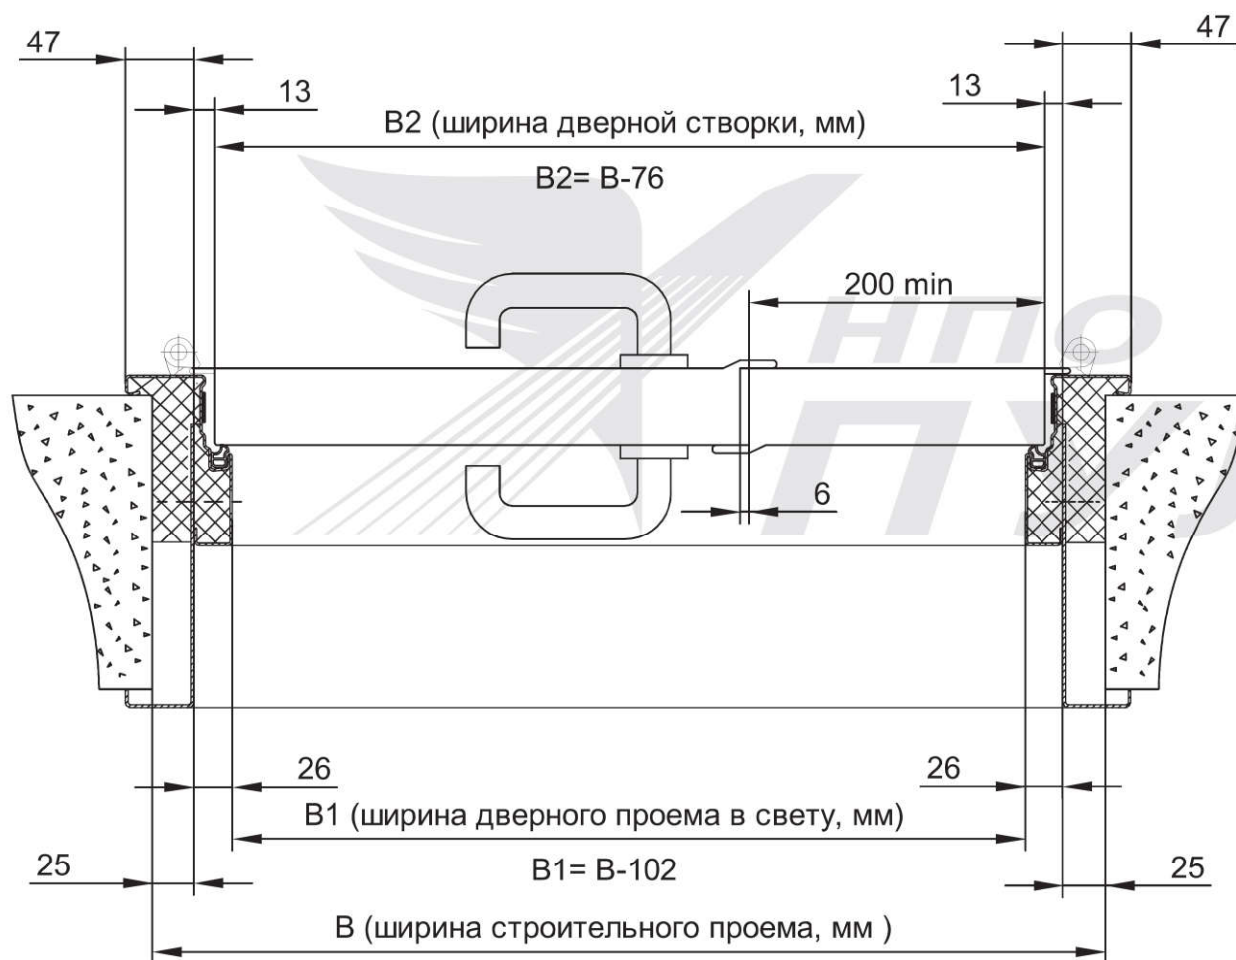

Схема 1

Дверь ДПМ-Пульс-02/30К (EI 30) коробка угловая

Габаритные размеры двери: высота от 1500 мм до 2500 мм, ширина от 1200 мм до 2100 мм.

Схема 2

Дверь ДПМ-Пульс-02/30К (ЕІ 30) коробка торцевая

Габаритные размеры двери: высота от 1500 мм до 2500 мм, ширина от 1200 мм до 2100 мм.

Схема 3

Дверь ДПМ-Пульс-02/30К (ЕІ 30) коробка охватывающая

*Толщина стены - min 120мм, max 300мм.

Габаритные размеры двери: высота от 1500 мм до 2500 мм, ширина от 1200 мм до 2100 мм.