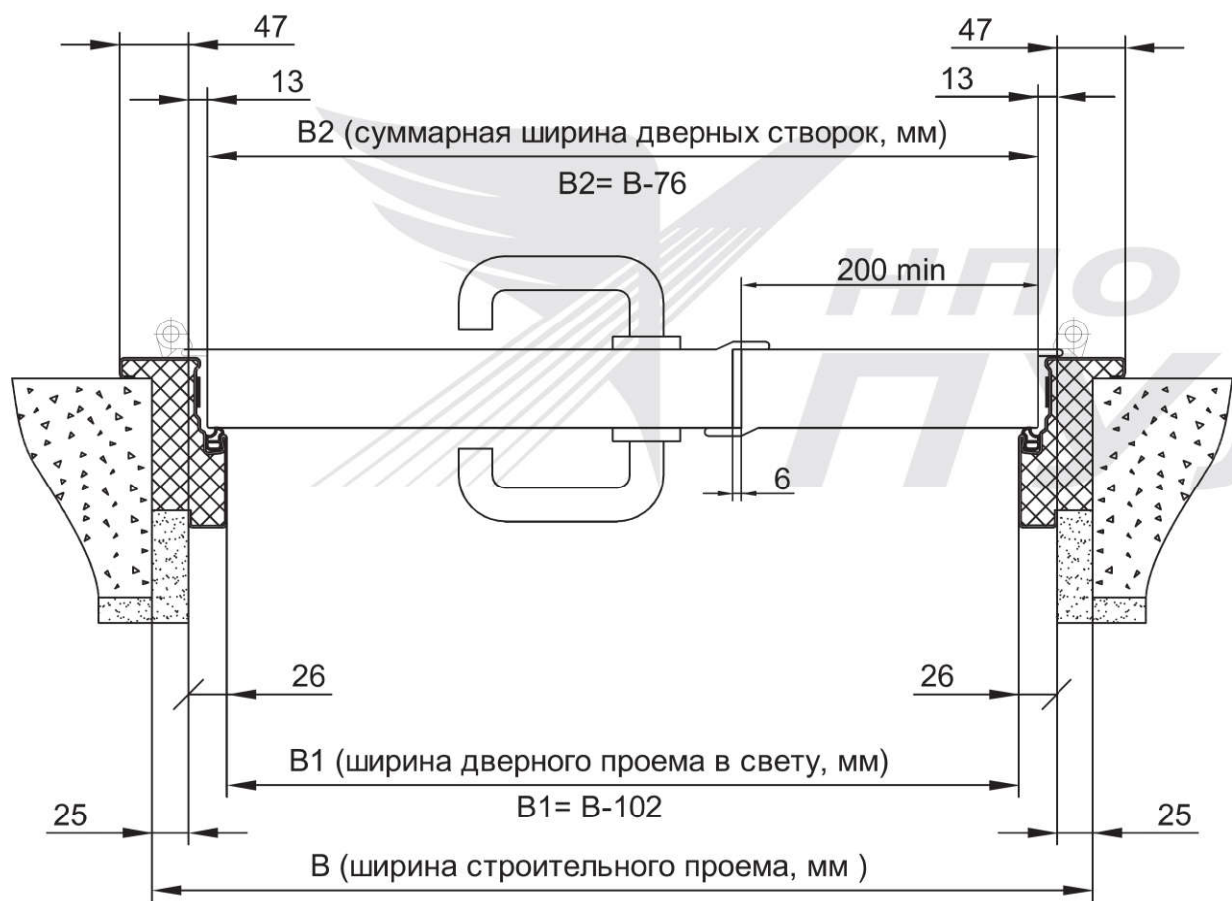

Схема 1

Дверь ДПМ-Пульс-02/30К (EI 30) коробка угловая

Габаритные размеры двери: высота от 1500 мм до 2500 мм, ширина от 1200 мм до 2100 мм.

Схема 2

Дверь ДПМ-Пульс-02/30К (ЕІ 30) коробка торцевая

Габаритные размеры двери: высота от 1500 мм до 2500 мм, ширина от 1200 мм до 2100 мм.

Схема 3

Дверь ДПМ-Пульс-02/30К (ЕІ 30) коробка охватывающая

*Толщина стены - min 120мм, max 300мм.

Габаритные размеры двери: высота от 1500 мм до 2500 мм, ширина от 1200 мм до 2100 мм.