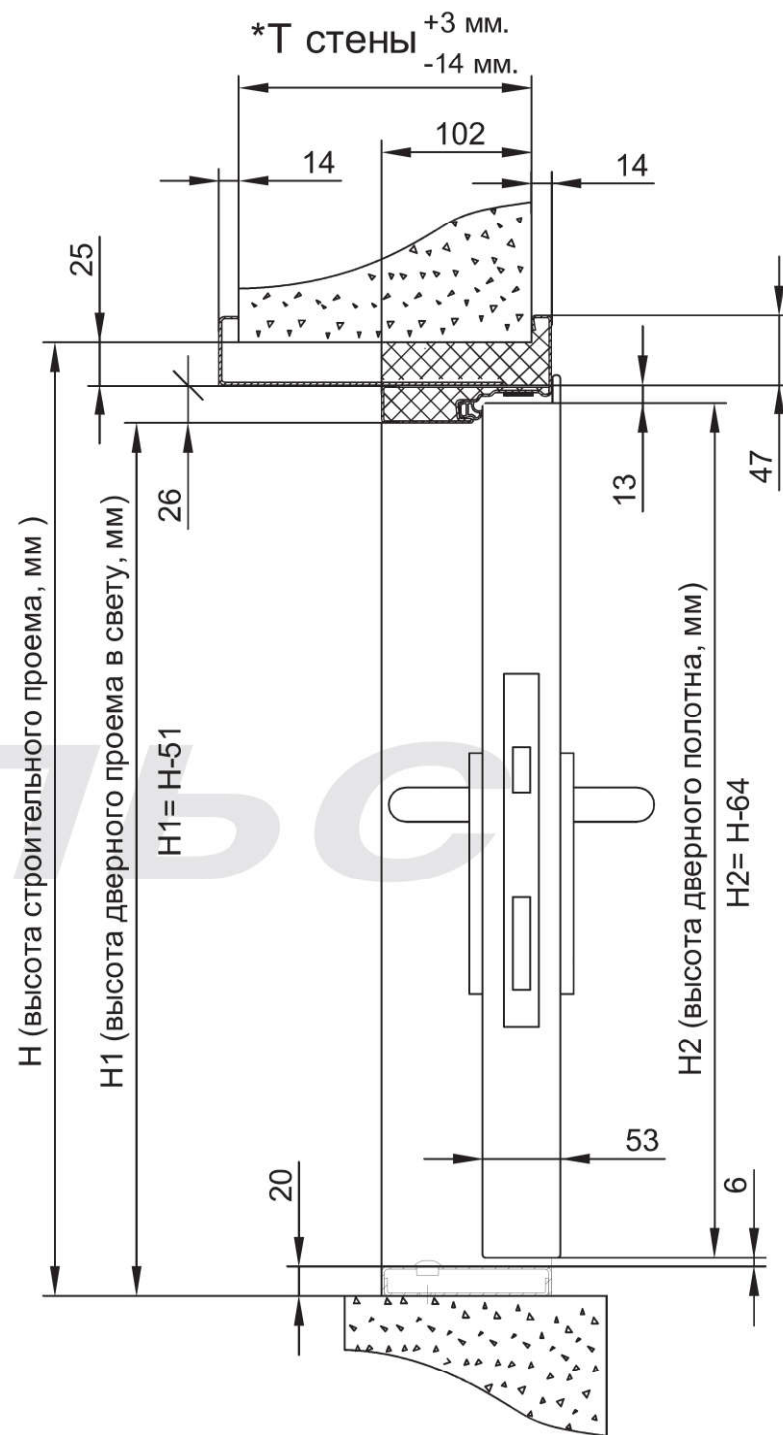

Схема 1

Дверь ДПМ-Пульс-02/30К (EI 30) коробка угловая

Габаритные размеры двери: высота от 1500 мм до 2500 мм, ширина от 1200 мм до 2100 мм.

Схема 2

Дверь ДПМ-Пульс-02/30К (ЕІ 30) коробка торцевая

Габаритные размеры двери: высота от 1500 мм до 2500 мм, ширина от 1200 мм до 2100 мм.

Схема 3

Дверь ДПМ-Пульс-02/30К (ЕІ 30) коробка охватывающая

*Толщина стены - min 120мм, max 300мм.

Габаритные размеры двери: высота от 1500 мм до 2500 мм, ширина от 1200 мм до 2100 мм.