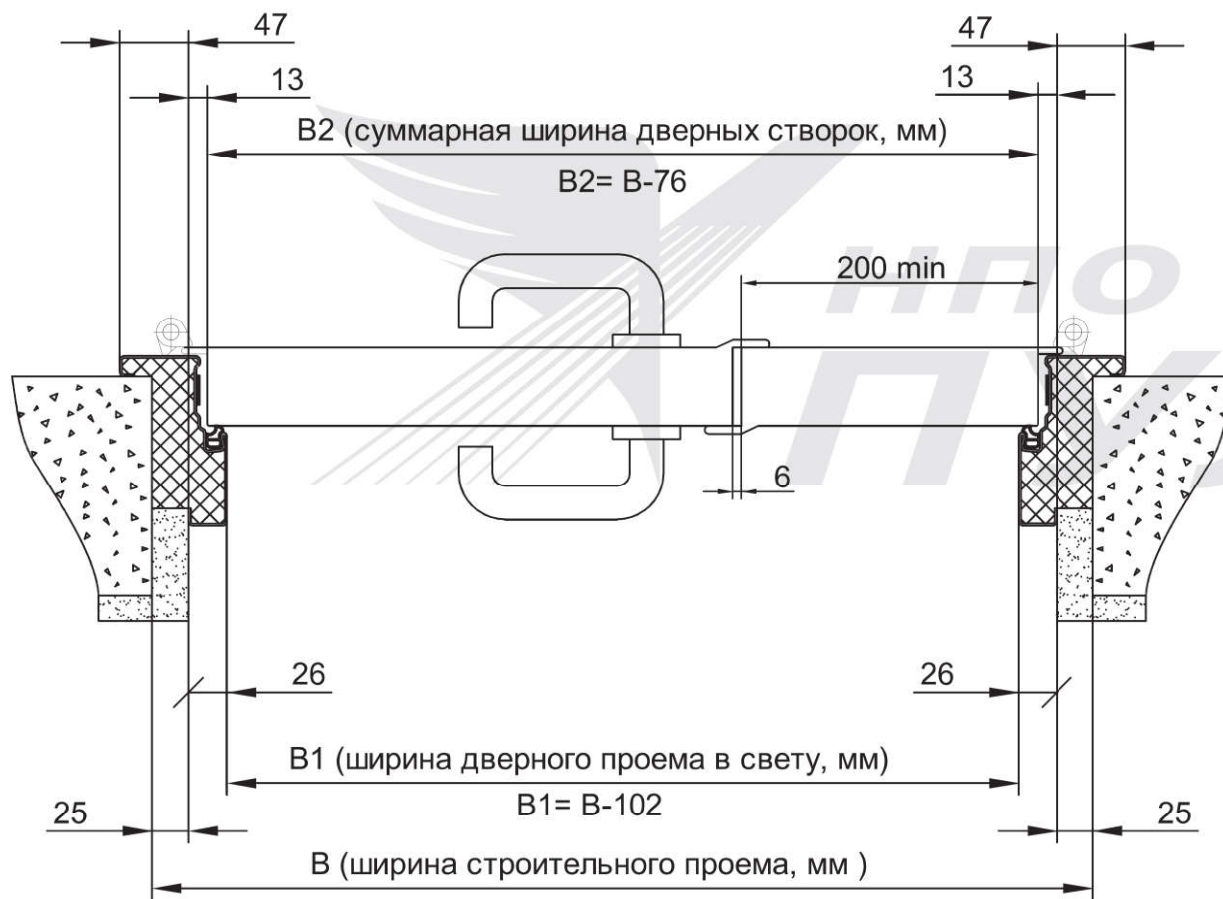

Схема 1

Дверь ДПМ-Пульс-02/60 (EI 60) коробка угловая

Габаритные размеры двери: высота от 1500 мм до 2500 мм, ширина от 1200 мм до 2100 мм.

Схема 2

Дверь ДПМ-Пульс-02/60 (EI 60) коробка торцевая

Габаритные размеры двери: высота от 1500 мм до 2500 мм, ширина от 1200 мм до 2100 мм.

Схема 3

Дверь ДПМ-Пульс-02/60 (EI 60) коробка охватывающая

*Толщина стены - min 120мм, max 300мм.

Габаритные размеры двери: высота от 1500 мм до 2500 мм, ширина от 1200 мм до 2100 мм.