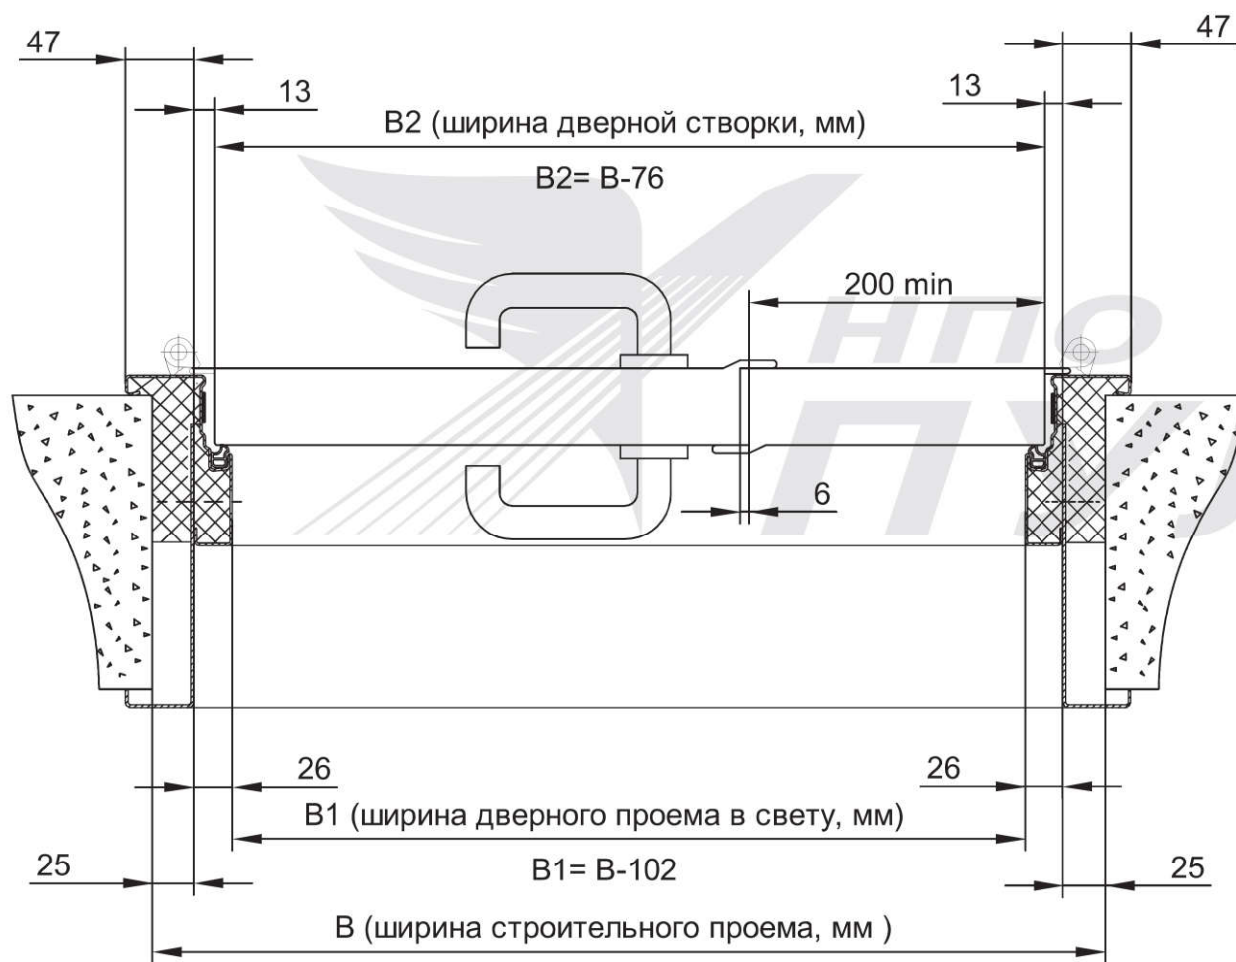

Схема 1

Дверь ДПМ-Пульс-02/60 (EI 60) коробка угловая

Габаритные размеры двери: высота от 1500 мм до 2500 мм, ширина от 1200 мм до 2100 мм.

Схема 2

Дверь ДПМ-Пульс-02/60 (EI 60) коробка торцевая

Габаритные размеры двери: высота от 1500 мм до 2500 мм, ширина от 1200 мм до 2100 мм.

Схема 3

Дверь ДПМ-Пульс-02/60 (EI 60) коробка охватывающая

*Толщина стены - min 120мм, max 300мм.

Габаритные размеры двери: высота от 1500 мм до 2500 мм, ширина от 1200 мм до 2100 мм.