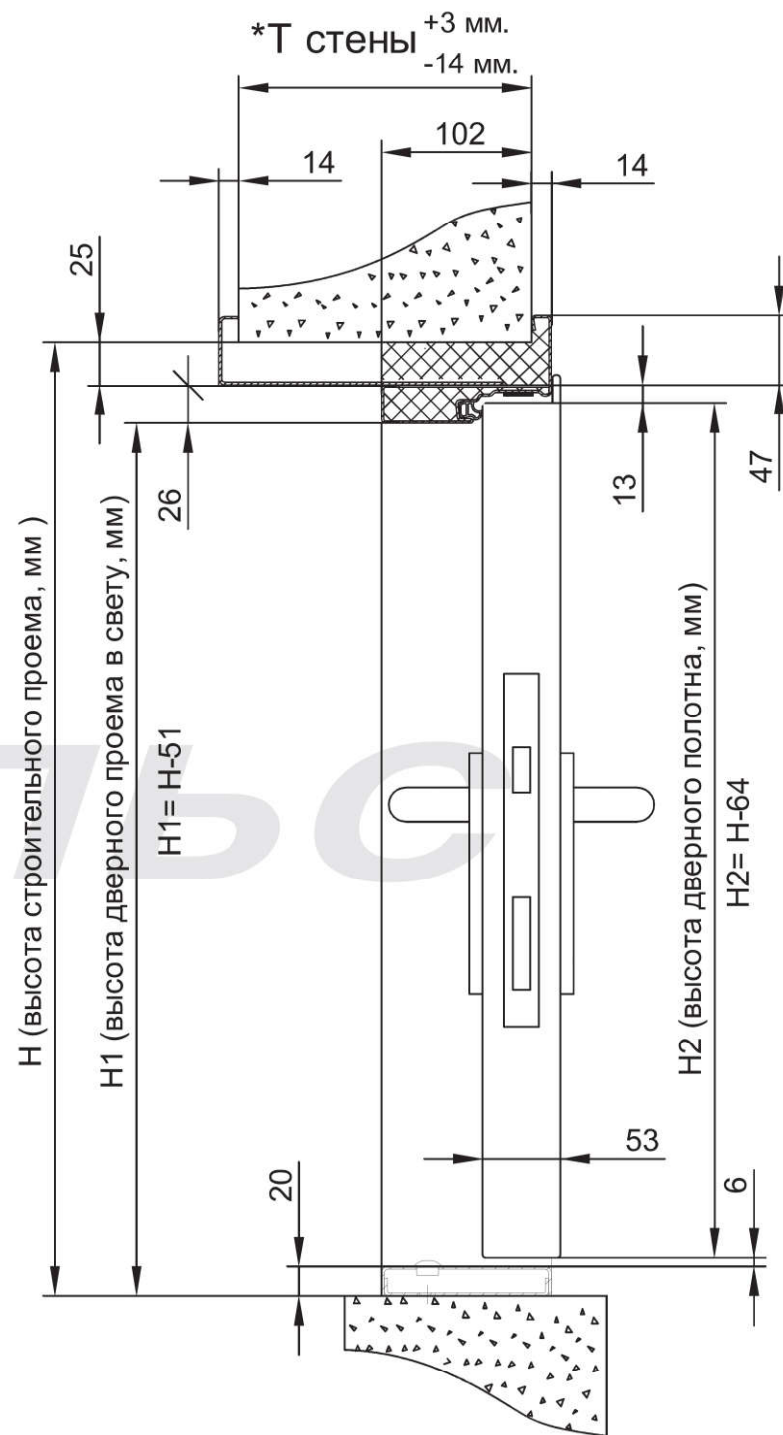

Схема 1

Дверь ДПМ-Пульс-02/60 (EI 60) коробка угловая

Габаритные размеры двери: высота от 1500 мм до 2500 мм, ширина от 1200 мм до 2100 мм.

Схема 2

Дверь ДПМ-Пульс-02/60 (EI 60) коробка торцевая

Габаритные размеры двери: высота от 1500 мм до 2500 мм, ширина от 1200 мм до 2100 мм.

Схема 3

Дверь ДПМ-Пульс-02/60 (EI 60) коробка охватывающая

*Толщина стены - min 120мм, max 300мм.

Габаритные размеры двери: высота от 1500 мм до 2500 мм, ширина от 1200 мм до 2100 мм.