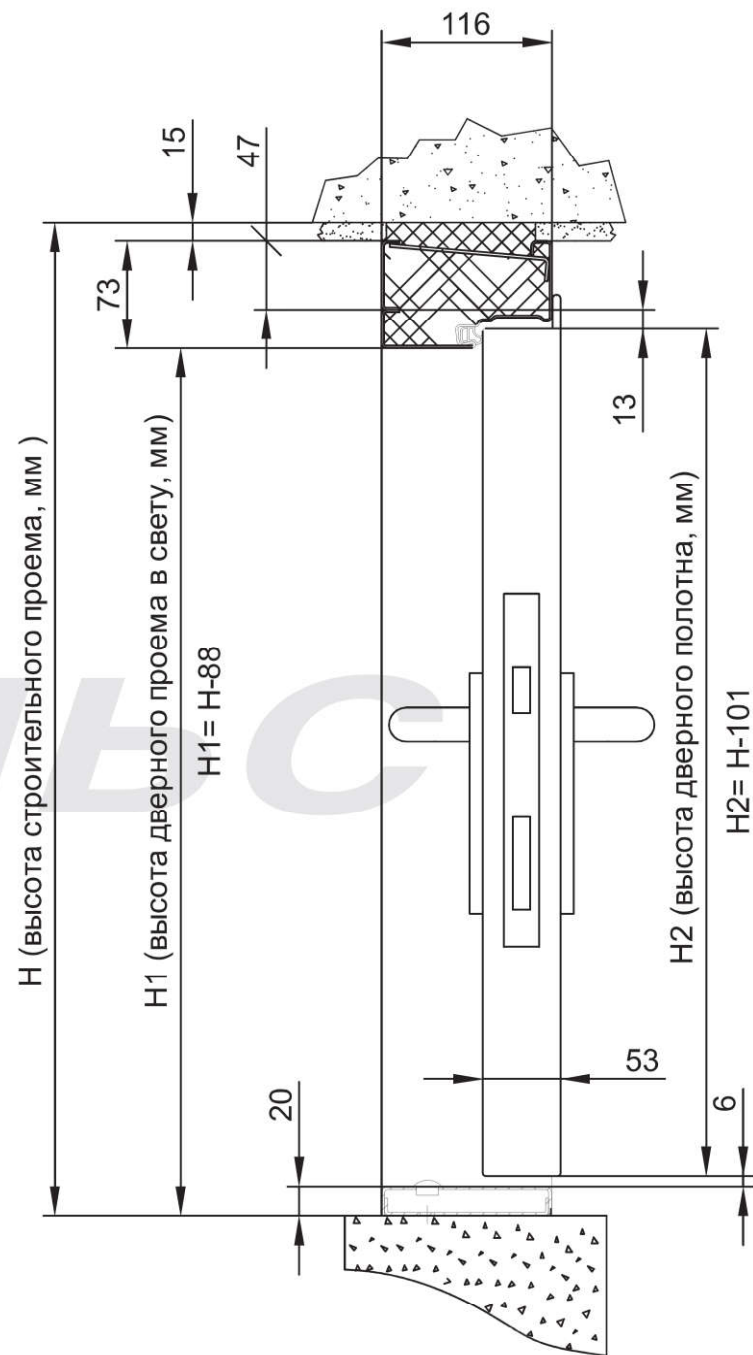

Схема 1

Дверь ДПМ-Пульс-02/60 (EI 60) коробка угловая

Габаритные размеры двери: высота от 1500 мм до 2500 мм, ширина от 1200 мм до 2100 мм.

Схема 2

Дверь ДПМ-Пульс-02/60 (EI 60) коробка торцевая

Габаритные размеры двери: высота от 1500 мм до 2500 мм, ширина от 1200 мм до 2100 мм.

Схема 3

Дверь ДПМ-Пульс-02/60 (EI 60) коробка охватывающая

*Толщина стены - min 120мм, max 300мм.

Габаритные размеры двери: высота от 1500 мм до 2500 мм, ширина от 1200 мм до 2100 мм.