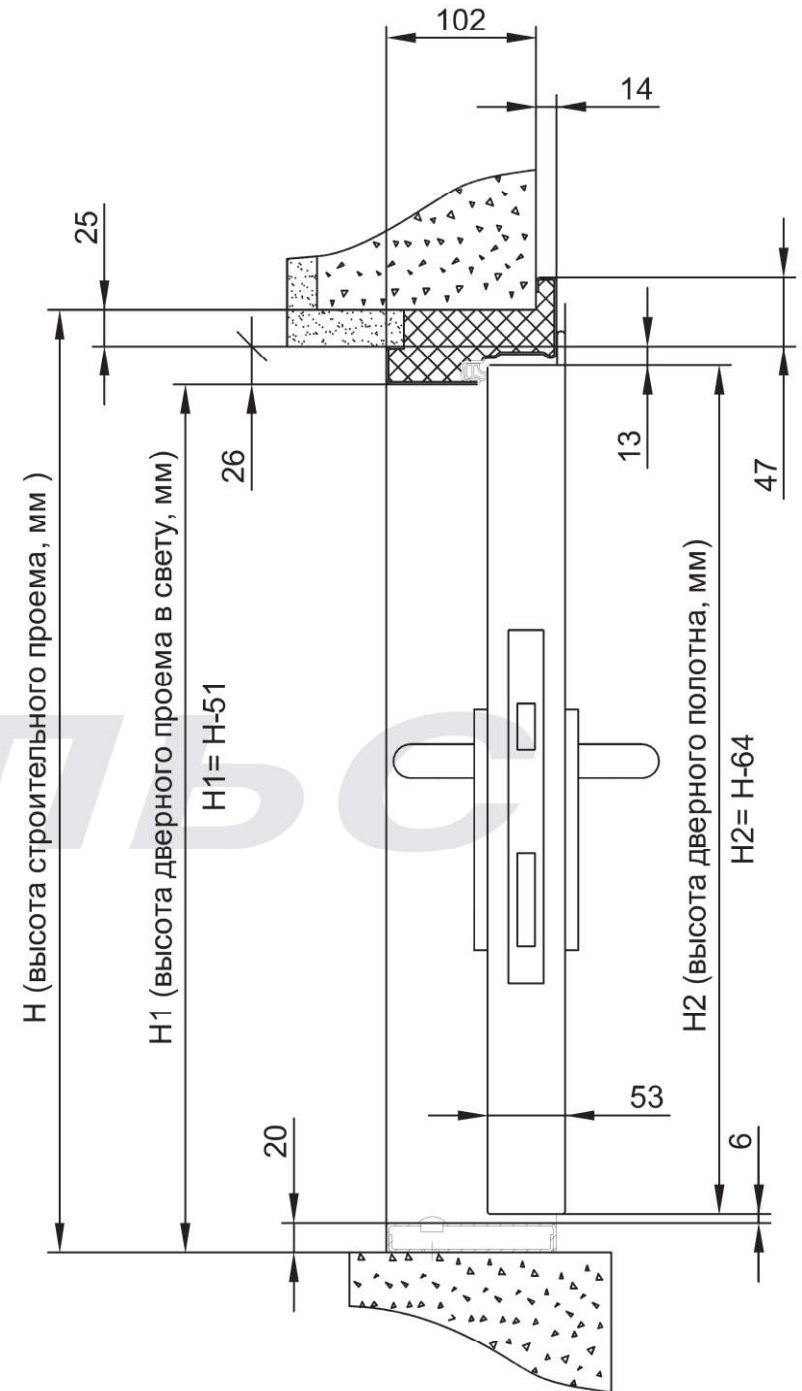

Схема 1

Дверь ДПМ-Пульс-02/60 (EI 60) коробка угловая

Габаритные размеры двери: высота от 1500 мм до 2500 мм, ширина от 1200 мм до 2100 мм.

Схема 2

Дверь ДПМ-Пульс-02/60 (EI 60) коробка торцевая

Габаритные размеры двери: высота от 1500 мм до 2500 мм, ширина от 1200 мм до 2100 мм.

Схема 3

Дверь ДПМ-Пульс-02/60 (EI 60) коробка охватывающая

*Толщина стены - min 120мм, max 300мм.

Габаритные размеры двери: высота от 1500 мм до 2500 мм, ширина от 1200 мм до 2100 мм.