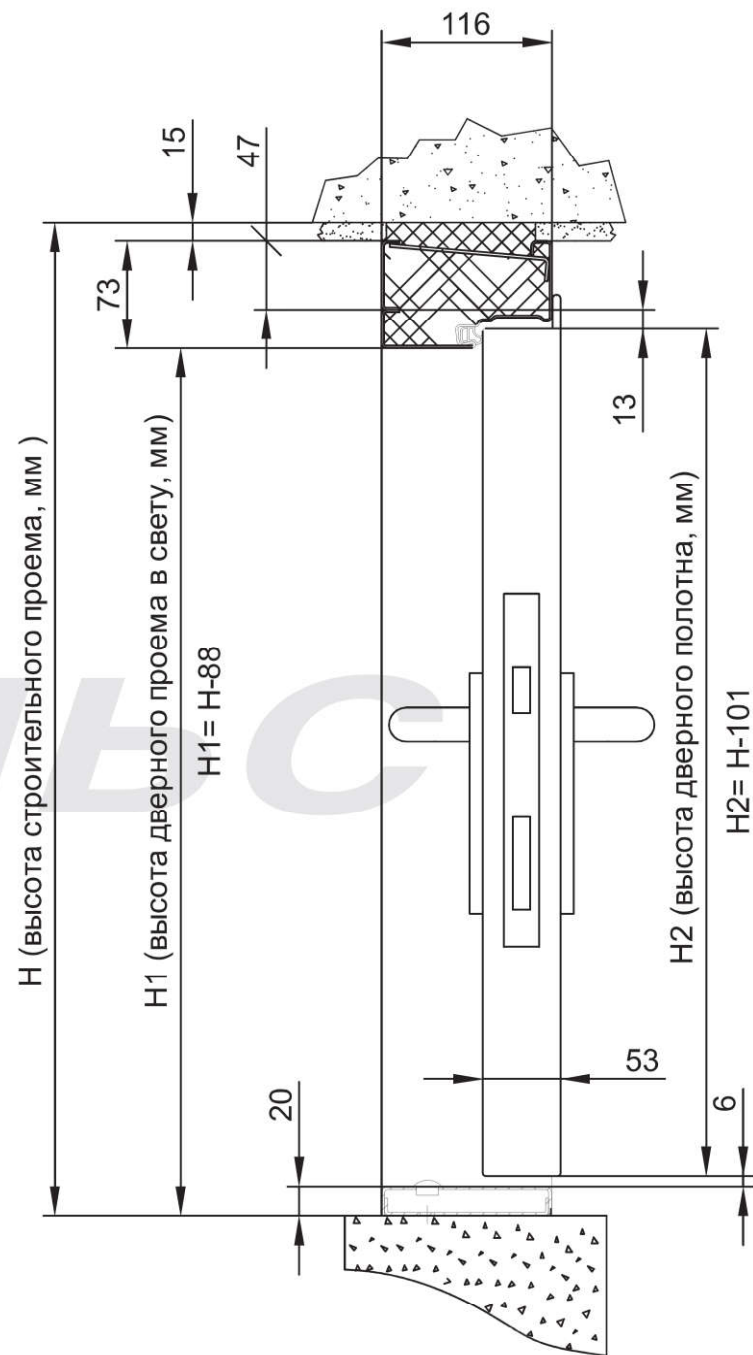

Схема 1

Дверь ДПМ-Пульс-02/30К (EI 30) коробка угловая

Габаритные размеры двери: высота от 1500 мм до 2500 мм, ширина от 1200 мм до 2100 мм.

Схема 2

Дверь ДПМ-Пульс-02/30К (ЕІ 30) коробка торцевая

Габаритные размеры двери: высота от 1500 мм до 2500 мм, ширина от 1200 мм до 2100 мм.

Схема 3

Дверь ДПМ-Пульс-02/30К (EI 30) коробка охватывающая

*Толщина стены - min 120мм, max 300мм.

Габаритные размеры двери: высота от 1500 мм до 2500 мм, ширина от 1200 мм до 2100 мм.