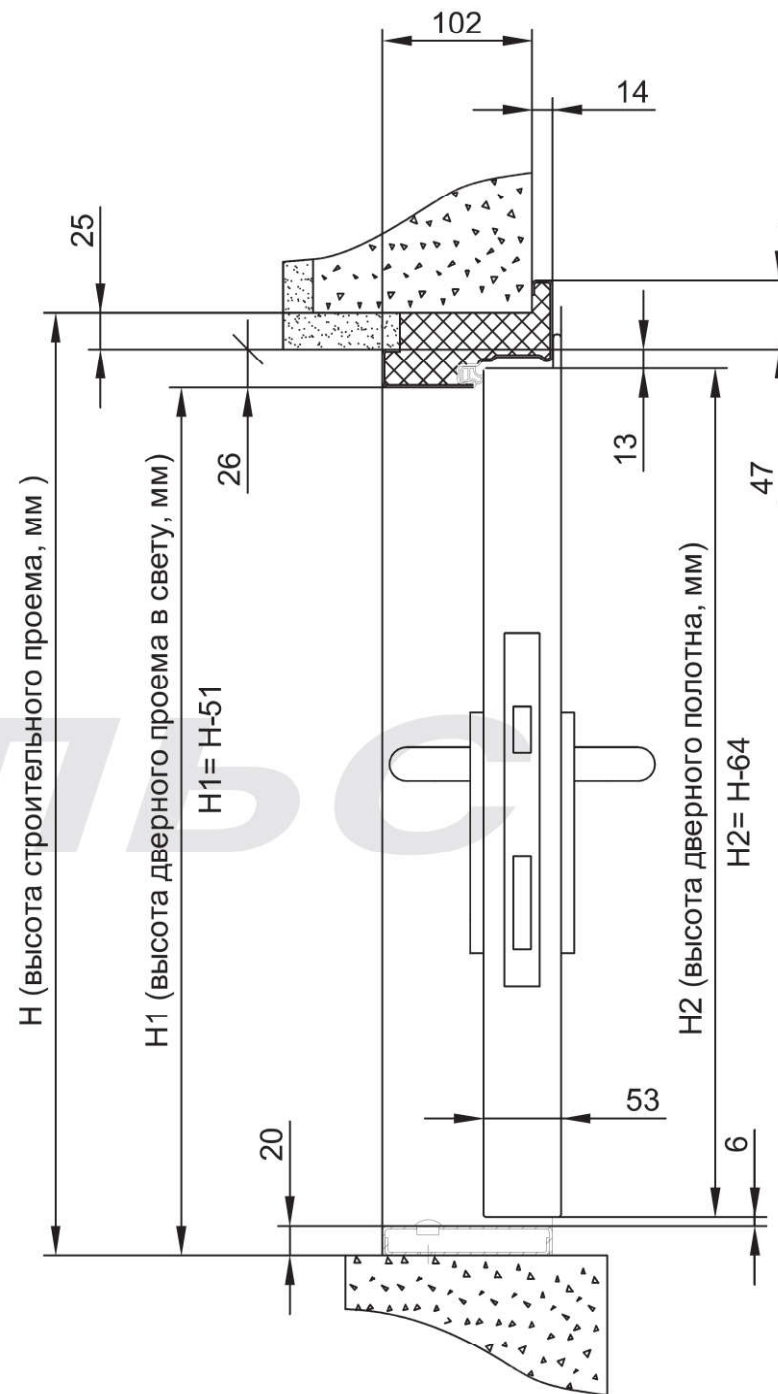

Схема 1

Дверь ДПМ-Пульс-02/30К (EI 30) коробка угловая

Габаритные размеры двери: высота от 1500 мм до 2500 мм, ширина от 1200 мм до 2100 мм.

Схема 2

Дверь ДПМ-Пульс-02/30К (ЕІ 30) коробка торцевая

Габаритные размеры двери: высота от 1500 мм до 2500 мм, ширина от 1200 мм до 2100 мм.

Схема 3

Дверь ДПМ-Пульс-02/30К (EI 30) коробка охватывающая

*Толщина стены - min 120мм, max 300мм.

Габаритные размеры двери: высота от 1500 мм до 2500 мм, ширина от 1200 мм до 2100 мм.