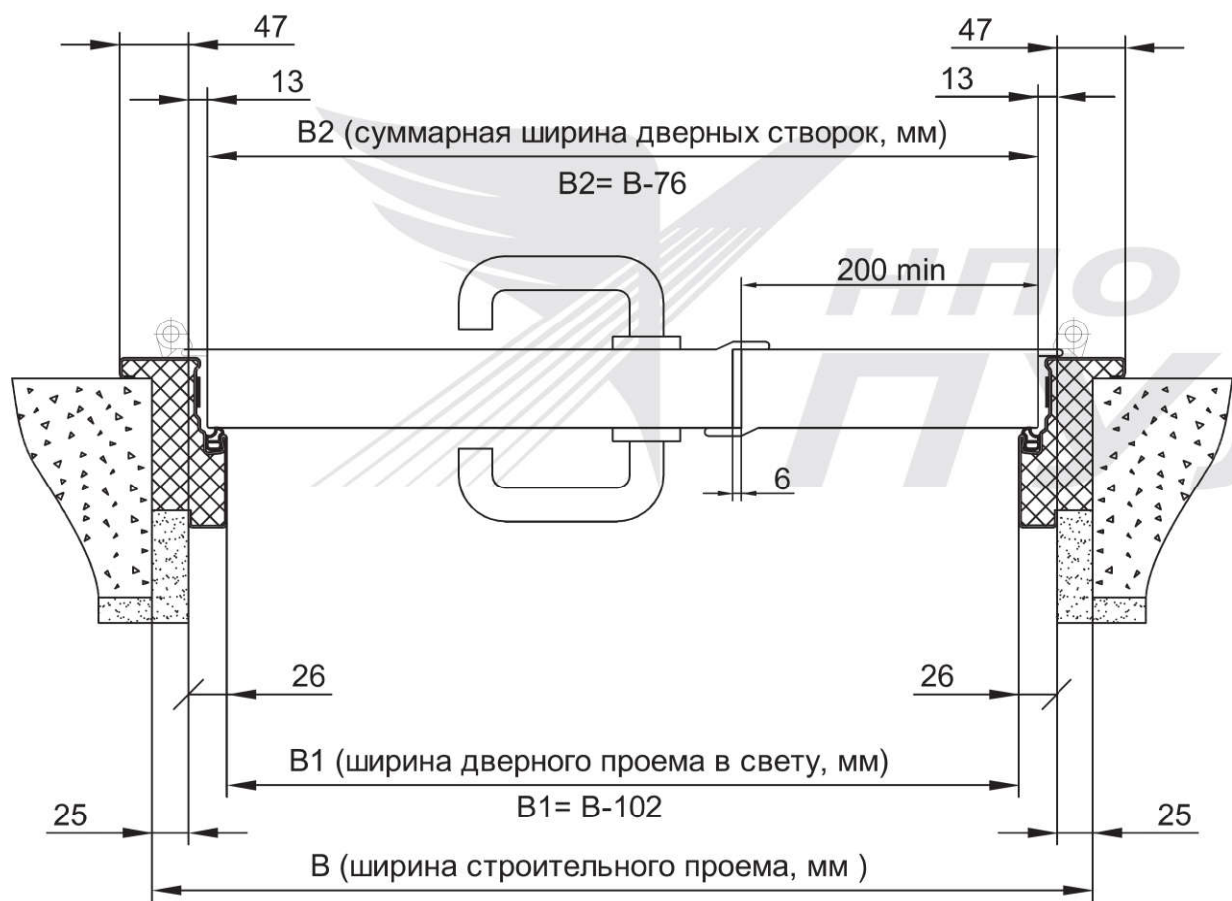

Схема 1

Дверь ДПМ-Пульс-02/30К (EI 30) коробка угловая

Габаритные размеры двери: высота от 1500 мм до 2500 мм, ширина от 1200 мм до 2100 мм.

Схема 2

Дверь ДПМ-Пульс-02/30К (ЕІ 30) коробка торцевая

Габаритные размеры двери: высота от 1500 мм до 2500 мм, ширина от 1200 мм до 2100 мм.

Схема 3

Дверь ДПМ-Пульс-02/30К (EI 30) коробка охватывающая

*Толщина стены - min 120мм, max 300мм.

Габаритные размеры двери: высота от 1500 мм до 2500 мм, ширина от 1200 мм до 2100 мм.