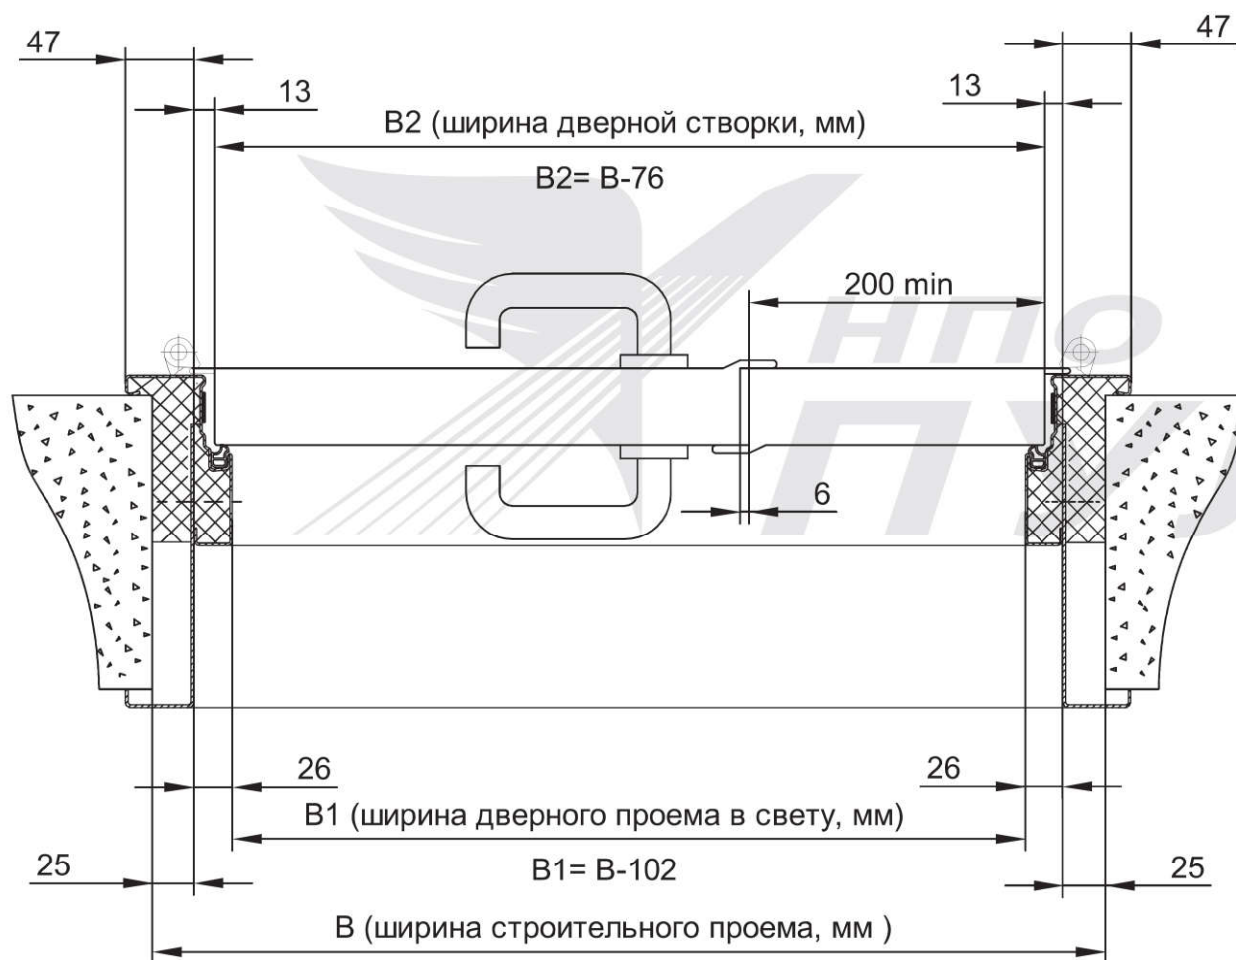

Схема 1

Дверь ДПМ-Пульс-02/30К (EI 30) коробка угловая

Габаритные размеры двери: высота от 1500 мм до 2500 мм, ширина от 1200 мм до 2100 мм.

Схема 2

Дверь ДПМ-Пульс-02/30К (ЕІ 30) коробка торцевая

Габаритные размеры двери: высота от 1500 мм до 2500 мм, ширина от 1200 мм до 2100 мм.

Схема 3

Дверь ДПМ-Пульс-02/30К (EI 30) коробка охватывающая

*Толщина стены - min 120мм, max 300мм.

Габаритные размеры двери: высота от 1500 мм до 2500 мм, ширина от 1200 мм до 2100 мм.