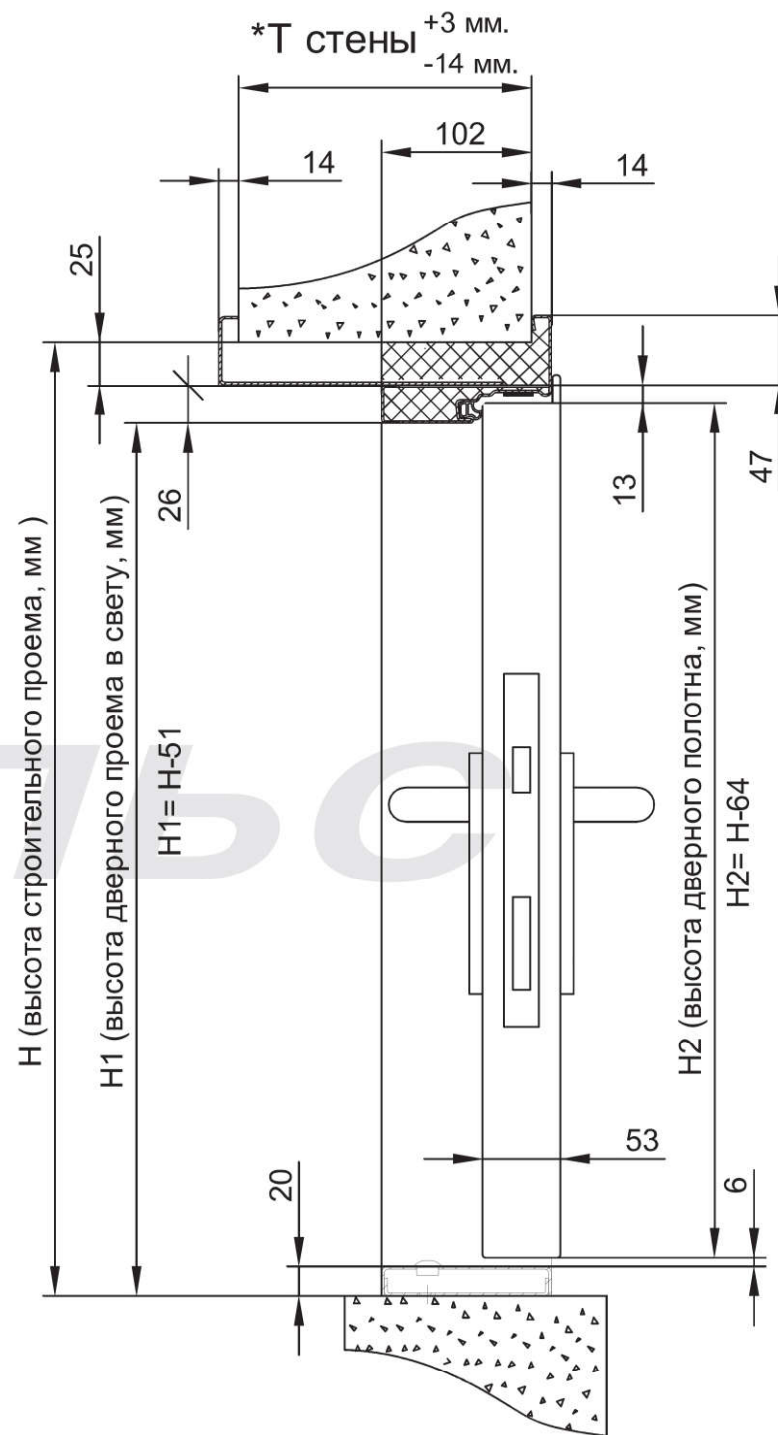

Схема 1

Дверь ДПМ-Пульс-02/30К (EI 30) коробка угловая

Габаритные размеры двери: высота от 1500 мм до 2500 мм, ширина от 1200 мм до 2100 мм.

Схема 2

Дверь ДПМ-Пульс-02/30К (ЕІ 30) коробка торцевая

Габаритные размеры двери: высота от 1500 мм до 2500 мм, ширина от 1200 мм до 2100 мм.

Схема 3

Дверь ДПМ-Пульс-02/30К (EI 30) коробка охватывающая

*Толщина стены - min 120мм, max 300мм.

Габаритные размеры двери: высота от 1500 мм до 2500 мм, ширина от 1200 мм до 2100 мм.