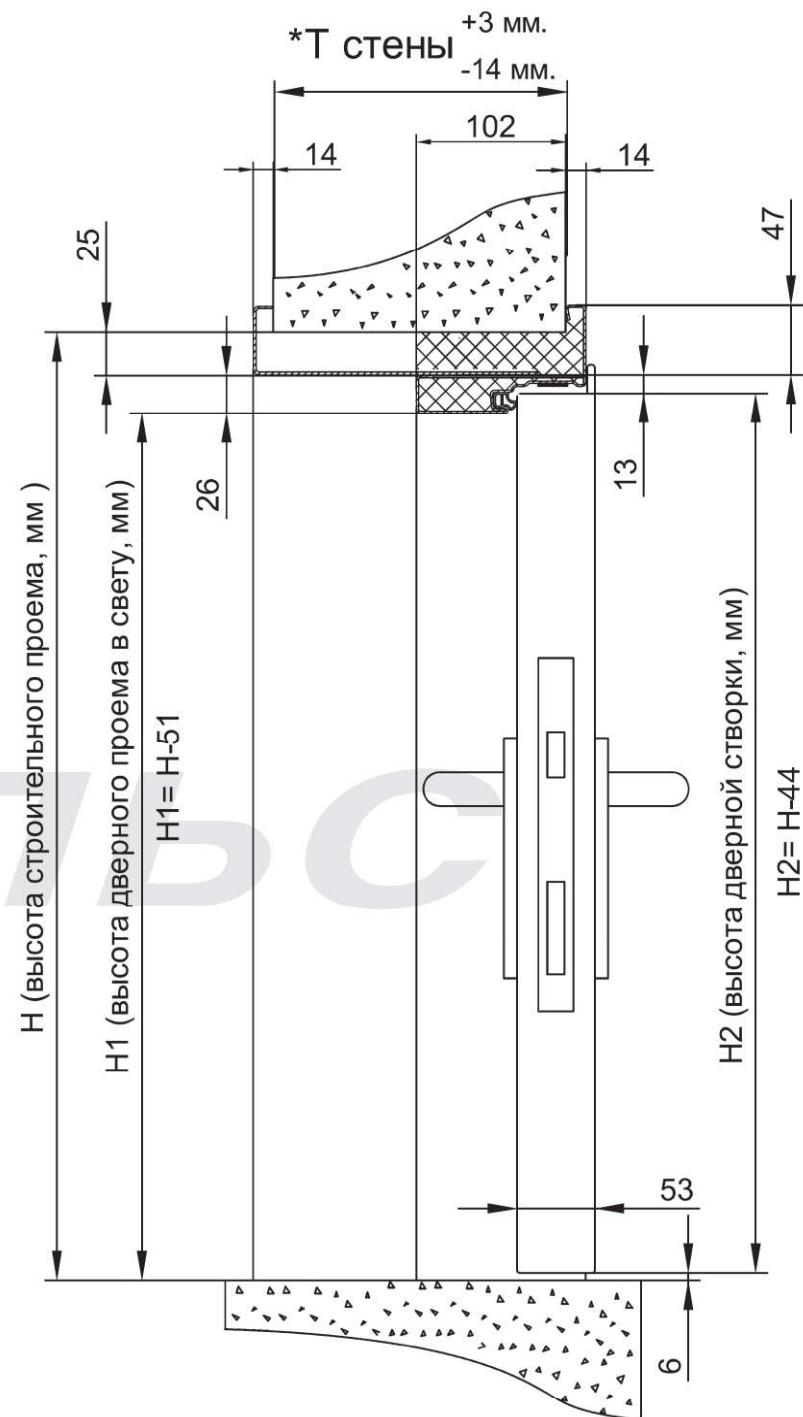

## Дверь ДПМ-Пульс-01/60К (ЕІ 60) коробка угловая

Минимальный размер в свету для дверей эвакуационного выхода 800x1900 (h) мм.  
Габаритные размеры двери: высота от 1500 мм до 2450 мм, ширина от 700 мм до 1200 мм.

# Схема 2

## Дверь ДПМ-Пульс-01/60К (EI 60) коробка торцевая

Минимальный размер в свету для дверей эвакуационного выхода 800x1900 (h) мм.  
Габаритные размеры двери: высота от 1500 мм до 2450 мм, ширина от 700 мм до 1200 мм.

## Дверь ДПМ-Пульс-01/60К (EI 60) коробка охватывающая

\*Толщина стены - min 120мм, max 300мм.

Минимальный размер в свету для дверей эвакуационного выхода 800x1900 (h) мм.

Габаритные размеры двери: высота от 1500 мм до 2450 мм, ширина от 700 мм до 1200 мм.