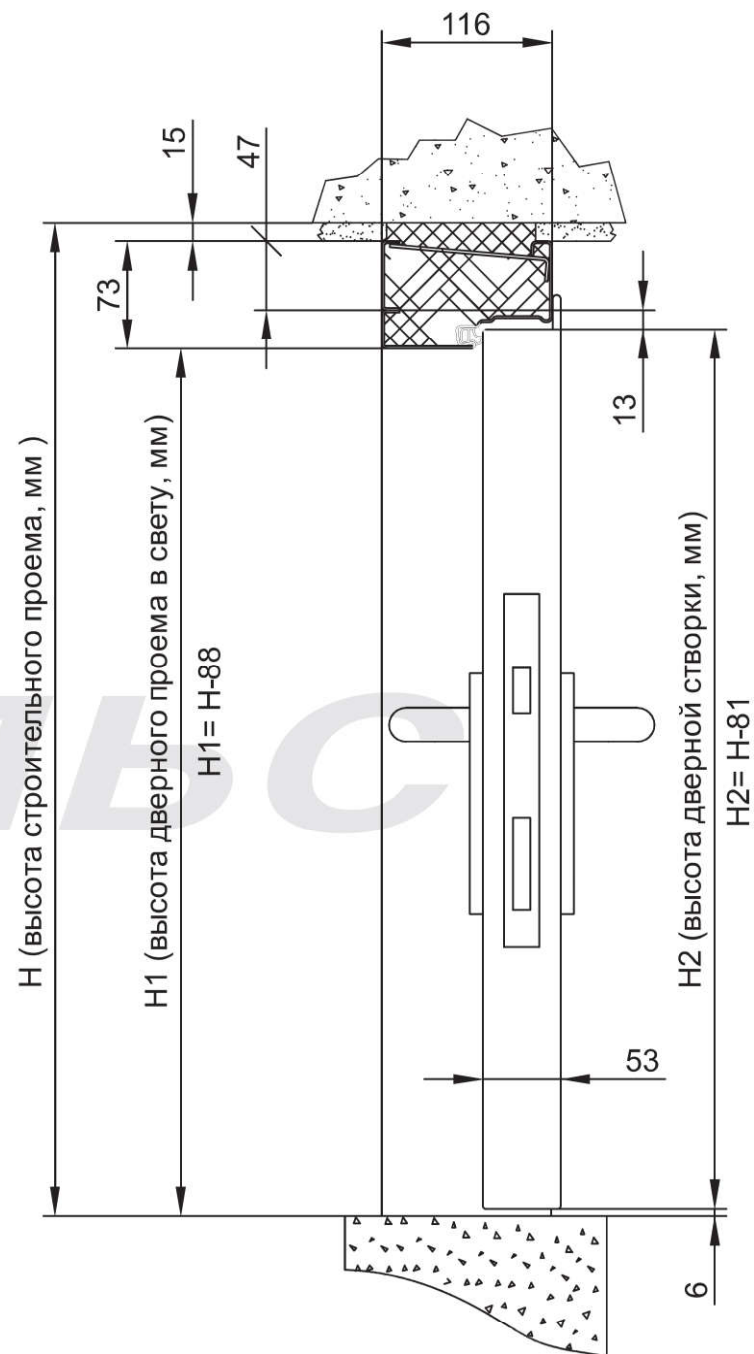

# Схема 1

## Дверь ДПМ-Пульс-01/60К (ЕІ 60) коробка угловая

Минимальный размер в свету для дверей эвакуационного выхода 800x1900 (h) мм.  
Габаритные размеры двери: высота от 1500 мм до 2450 мм, ширина от 700 мм до 1200 мм.

## Дверь ДПМ-Пульс-01/60К (EI 60) коробка торцевая

Минимальный размер в свету для дверей эвакуационного выхода 800x1900 (h) мм.  
Габаритные размеры двери: высота от 1500 мм до 2450 мм, ширина от 700 мм до 1200 мм.

## Дверь ДПМ-Пульс-01/60К (EI 60) коробка охватывающая

\*Толщина стены - min 120мм, max 300мм.

Минимальный размер в свету для дверей эвакуационного выхода 800x1900 (h) мм.

Габаритные размеры двери: высота от 1500 мм до 2450 мм, ширина от 700 мм до 1200 мм.