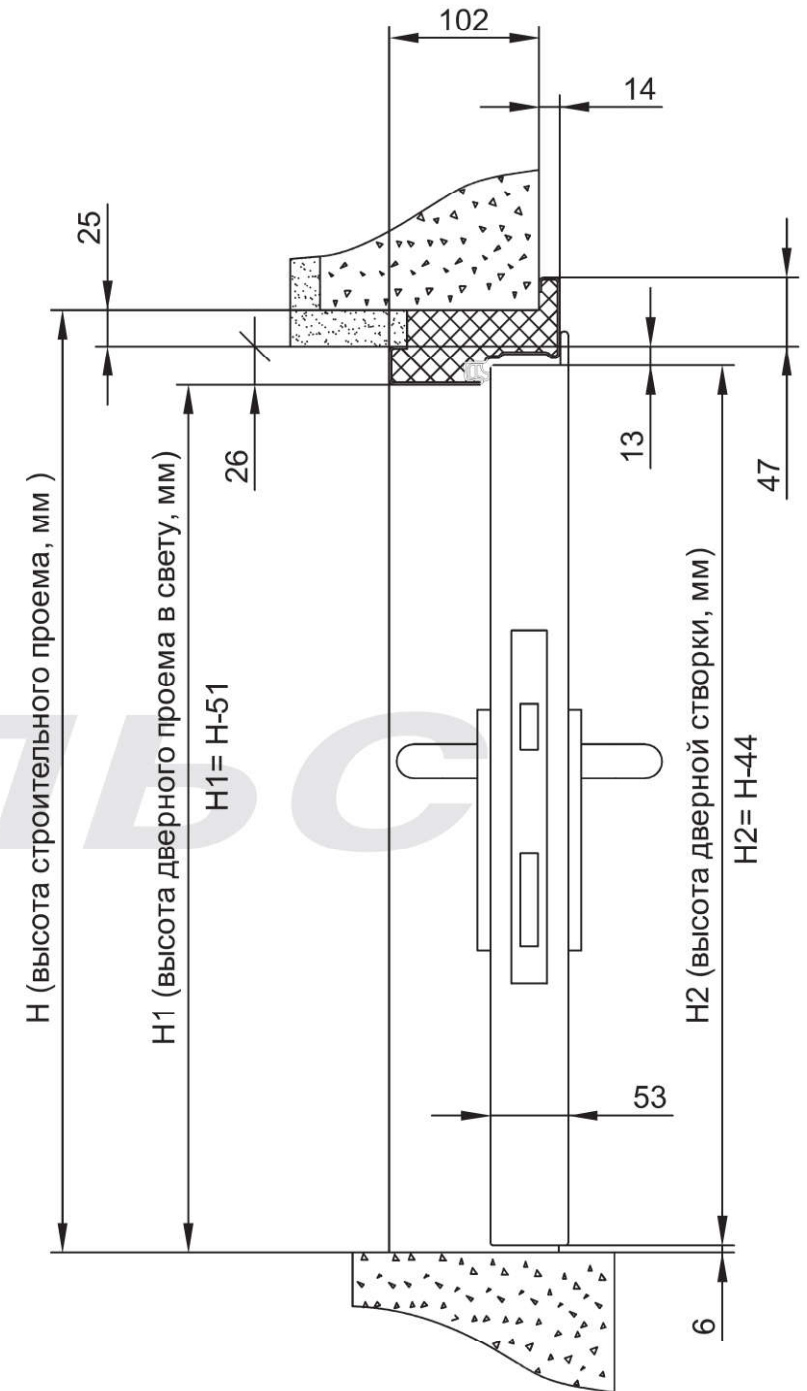

# Схема 1

## Дверь ДПМ-Пульс-01/60К (ЕІ 60) коробка угловая

Минимальный размер в свету для дверей эвакуационного выхода 800x1900 (h) мм.  
Габаритные размеры двери: высота от 1500 мм до 2450 мм, ширина от 700 мм до 1200 мм.

## Дверь ДПМ-Пульс-01/60К (EI 60) коробка торцевая

Минимальный размер в свету для дверей эвакуационного выхода 800x1900 (h) мм.  
Габаритные размеры двери: высота от 1500 мм до 2450 мм, ширина от 700 мм до 1200 мм.

## Дверь ДПМ-Пульс-01/60К (EI 60) коробка охватывающая

\*Толщина стены - min 120мм, max 300мм.

Минимальный размер в свету для дверей эвакуационного выхода 800x1900 (h) мм.

Габаритные размеры двери: высота от 1500 мм до 2450 мм, ширина от 700 мм до 1200 мм.