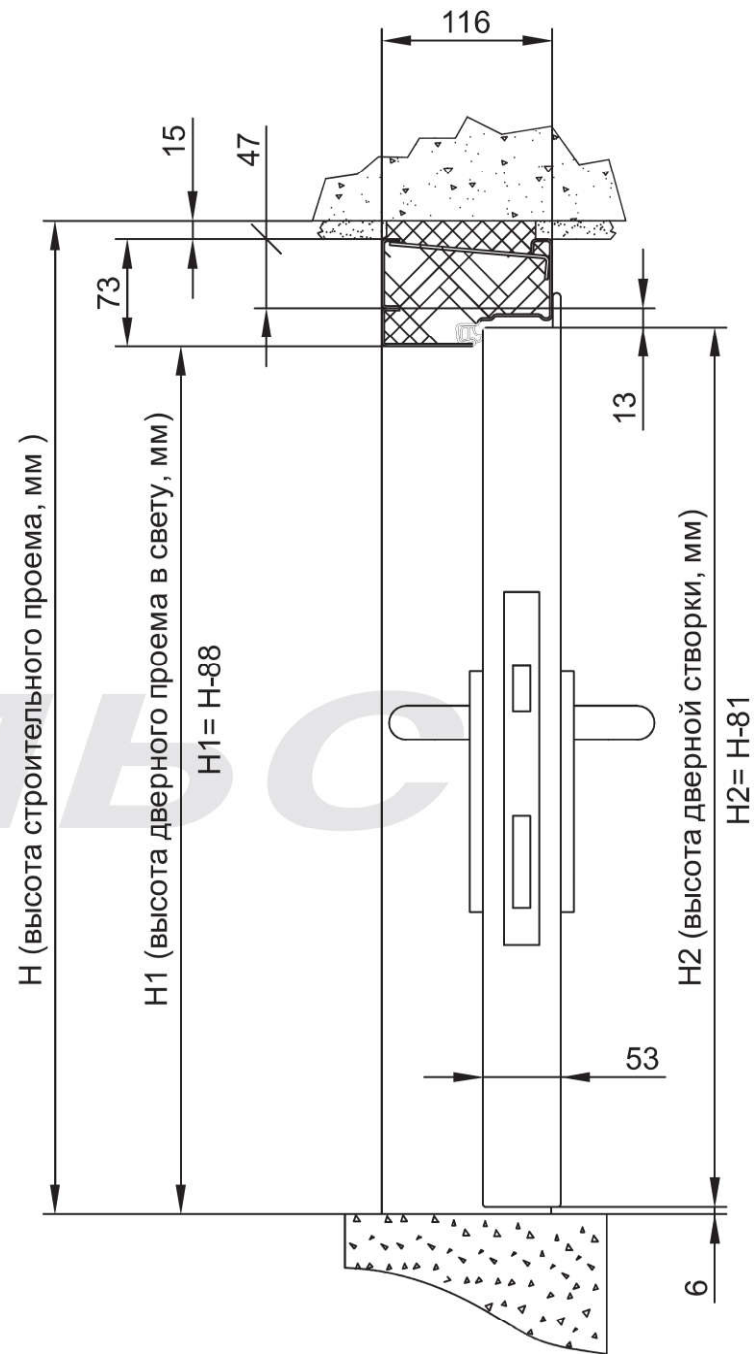

Схема 1

Дверь ДПМ-Пульс-01/30К (ЕІ 30) коробка угловая

Минимальный размер в свету для дверей эвакуационного выхода 800x1900 (h) мм.
Габаритные размеры двери: высота от 1500 мм до 2450 мм, ширина от 700 мм до 1200 мм.

Схема 2

Дверь ДПМ-Пульс-01/30К (EI 30) коробка торцевая

Минимальный размер в свету для дверей эвакуационного выхода 800x1900 (h) мм.
Габаритные размеры двери: высота от 1500 мм до 2450 мм, ширина от 700 мм до 1200 мм.

Схема 3

Дверь ДПМ-Пульс-01/30К (ЕІ 30) коробка охватывающая

*Толщина стены - min 120мм, max 300мм.

Минимальный размер в свету для дверей эвакуационного выхода 800x1900 (h) мм.

Габаритные размеры двери: высота от 1500 мм до 2450 мм, ширина от 700 мм до 1200 мм.