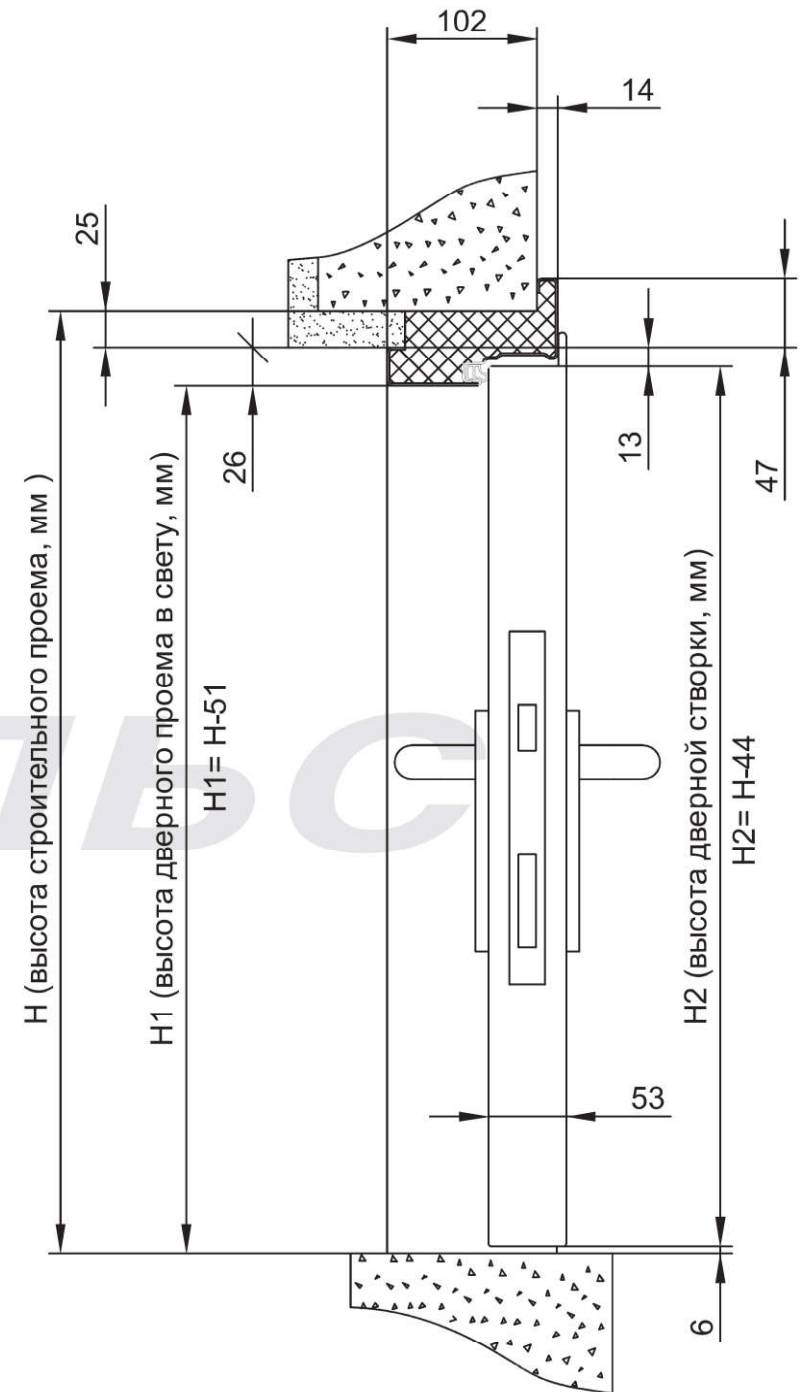

Схема 1

Дверь ДПМ-Пульс-01/30К (ЕІ 30) коробка угловая

Минимальный размер в свету для дверей эвакуационного выхода 800x1900 (h) мм.
Габаритные размеры двери: высота от 1500 мм до 2450 мм, ширина от 700 мм до 1200 мм.

Схема 2

Дверь ДПМ-Пульс-01/30К (EI 30) коробка торцевая

Минимальный размер в свету для дверей эвакуационного выхода 800x1900 (h) мм.
Габаритные размеры двери: высота от 1500 мм до 2450 мм, ширина от 700 мм до 1200 мм.

Схема 3

Дверь ДПМ-Пульс-01/30К (ЕІ 30) коробка охватывающая

*Толщина стены - min 120мм, max 300мм.

Минимальный размер в свету для дверей эвакуационного выхода 800x1900 (h) мм.

Габаритные размеры двери: высота от 1500 мм до 2450 мм, ширина от 700 мм до 1200 мм.