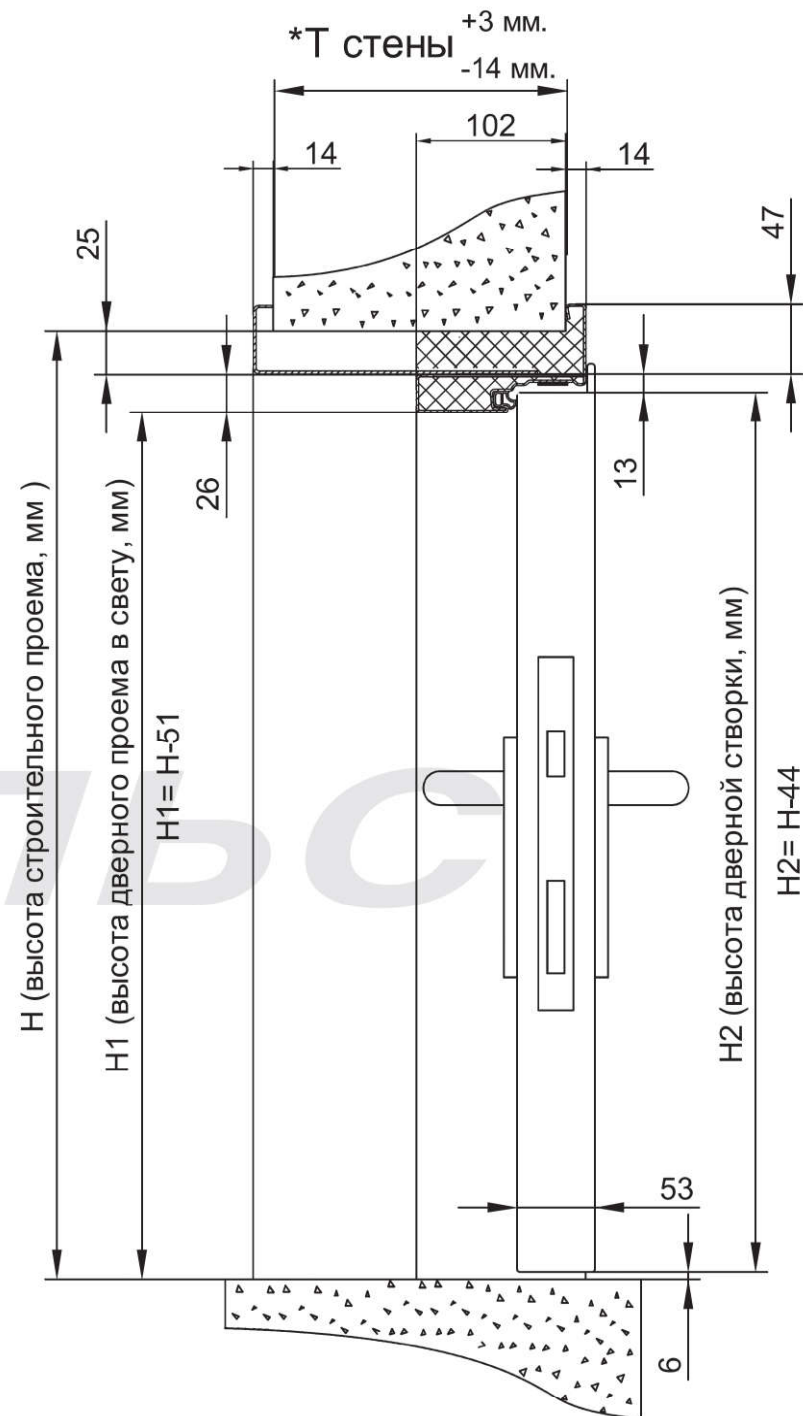

Схема 1

Дверь ДПМ-Пульс-01/30К (ЕІ 30) коробка угловая

Минимальный размер в свету для дверей эвакуационного выхода 800x1900 (h) мм.
Габаритные размеры двери: высота от 1500 мм до 2450 мм, ширина от 700 мм до 1200 мм.

Схема 2

Дверь ДПМ-Пульс-01/30К (EI 30) коробка торцевая

Минимальный размер в свету для дверей эвакуационного выхода 800x1900 (h) мм.
Габаритные размеры двери: высота от 1500 мм до 2450 мм, ширина от 700 мм до 1200 мм.

Схема 3

Дверь ДПМ-Пульс-01/30К (ЕІ 30) коробка охватывающая

*Толщина стены - min 120мм, max 300мм.

Минимальный размер в свету для дверей эвакуационного выхода 800x1900 (h) мм.

Габаритные размеры двери: высота от 1500 мм до 2450 мм, ширина от 700 мм до 1200 мм.